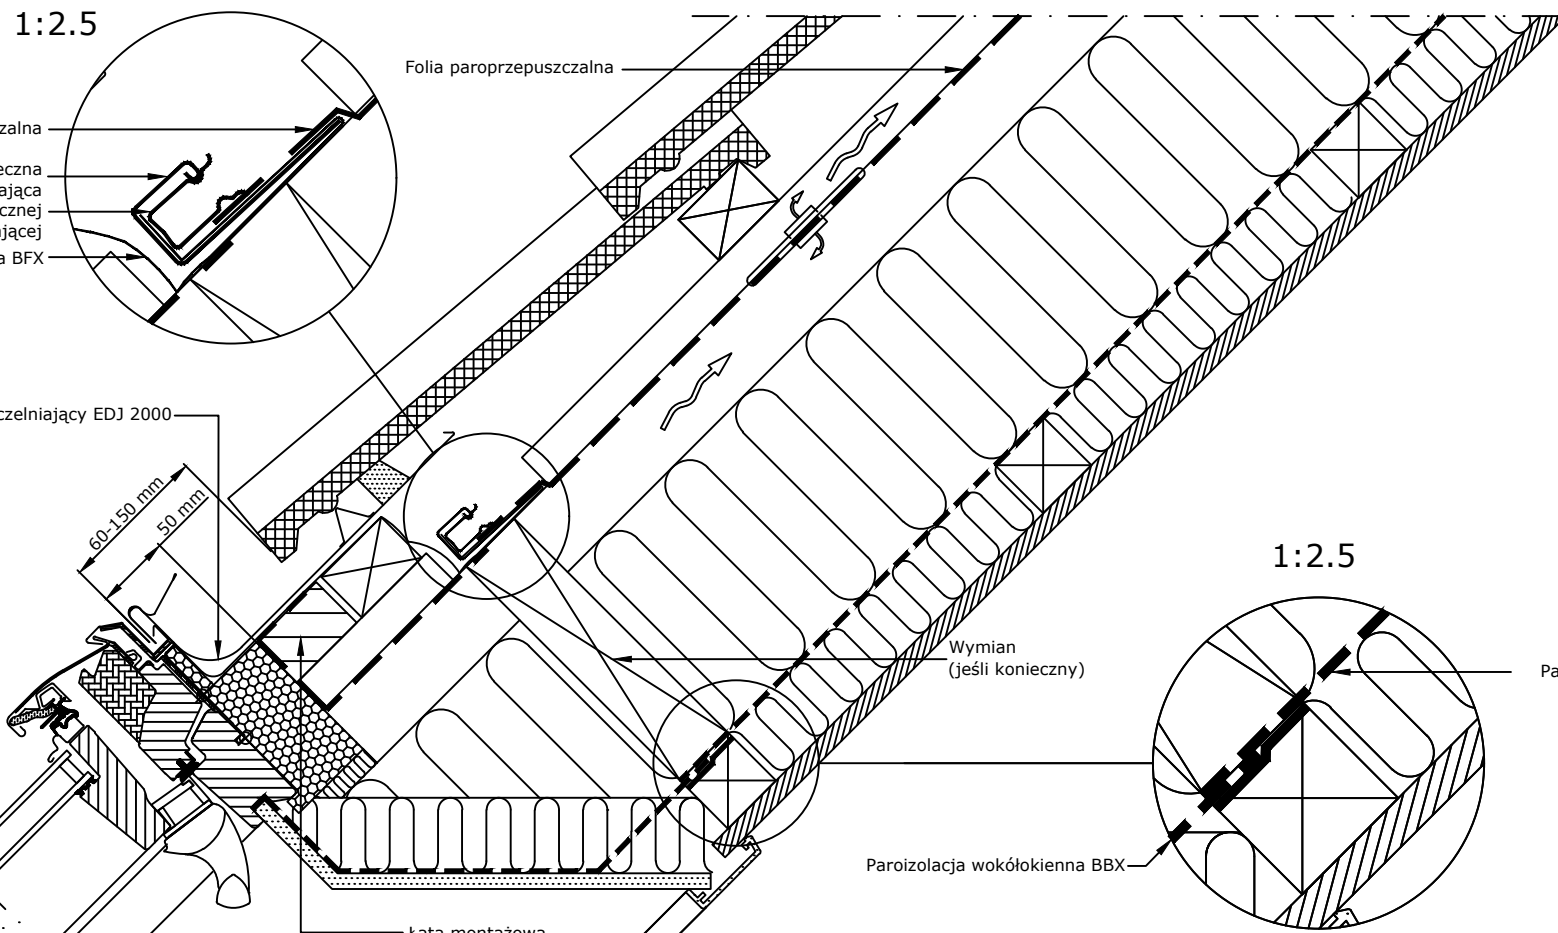

Widok

Przekrój A-A
1:5

Przekrój B-B
1:5

Produkty VELUX:

- GPU 15°-90°
- EDJ 2000
- BFX
- BDX 2000
- LS-BBX

Pokrycie dachowe:

- DACHÓWKA < 90 mm

Wszystkie wymiary podane na rysunku muszą zostać sprawdzone na miejscu budowy. Rysunek jest jedynie schematyczny i z tego powodu VELUX nie ma wpływu na jakość rzeczywistej instalacji na dachu budynku.

© VELUX GROUP ® VELUX, logo VELUX są znakami zastrzeżonymi

VELUX

VELUX Polska Sp. z o.o.
ul. Krakowiaków 34
02-255 Warszawa

VELUX GPU
VELUX BDX 2000 (BFX)
VELUX EDJ 2000
VELUX LS- , BBX

Data: 2021	Nazwa pliku: EDJ-GPU-128-1112	www.Velux.com.pl
Wszystkie wymiary w mm. Skala 1:5		
VELUX Polska Sp. z o.o. ul. Krakowiaków 34 02-255 Warszawa		