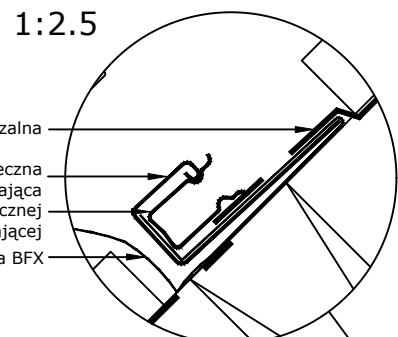

Widok

Przekrój A-A
1:5

Przekrój B-B
1:5

Produkty VELUX:

- GPU 15°-90°
- EDJ 2000
- BFX
- BDX 2000
- LS-BBX

Pokrycie dachowe:

- DACHÓWKA < 90 mm

Wszystkie wymiary podane na rysunku muszą zostać sprawdzone na miejscu budowy. Rysunek jest jedynie schematyczny i z tego powodu VELUX nie ma wpływu na jakość rzeczywistej instalacji na dachu budynku.