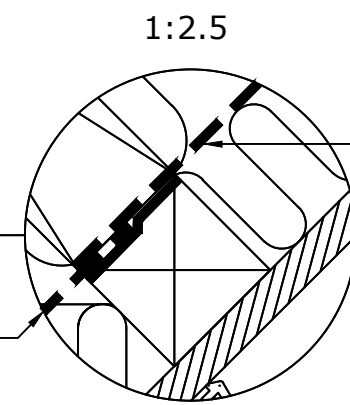

Widok

Przekrój A-A
1:5

Przekrój B-B
1:5

Produkty VELUX:

- GPU 15°-90°
- EDJ 2000
- BFX
- BDX 2000
- LS-BBX

Pokrycie dachowe:

- DACHÓWKA < 90 mm

Wszystkie wymiary podane na rysunku muszą zostać sprawdzone na miejscu budowy. Rysunek jest jedynie schematyczny i z tego powodu VELUX nie ma wpływu na jakość rzeczywistej instalacji na dachu budynku.