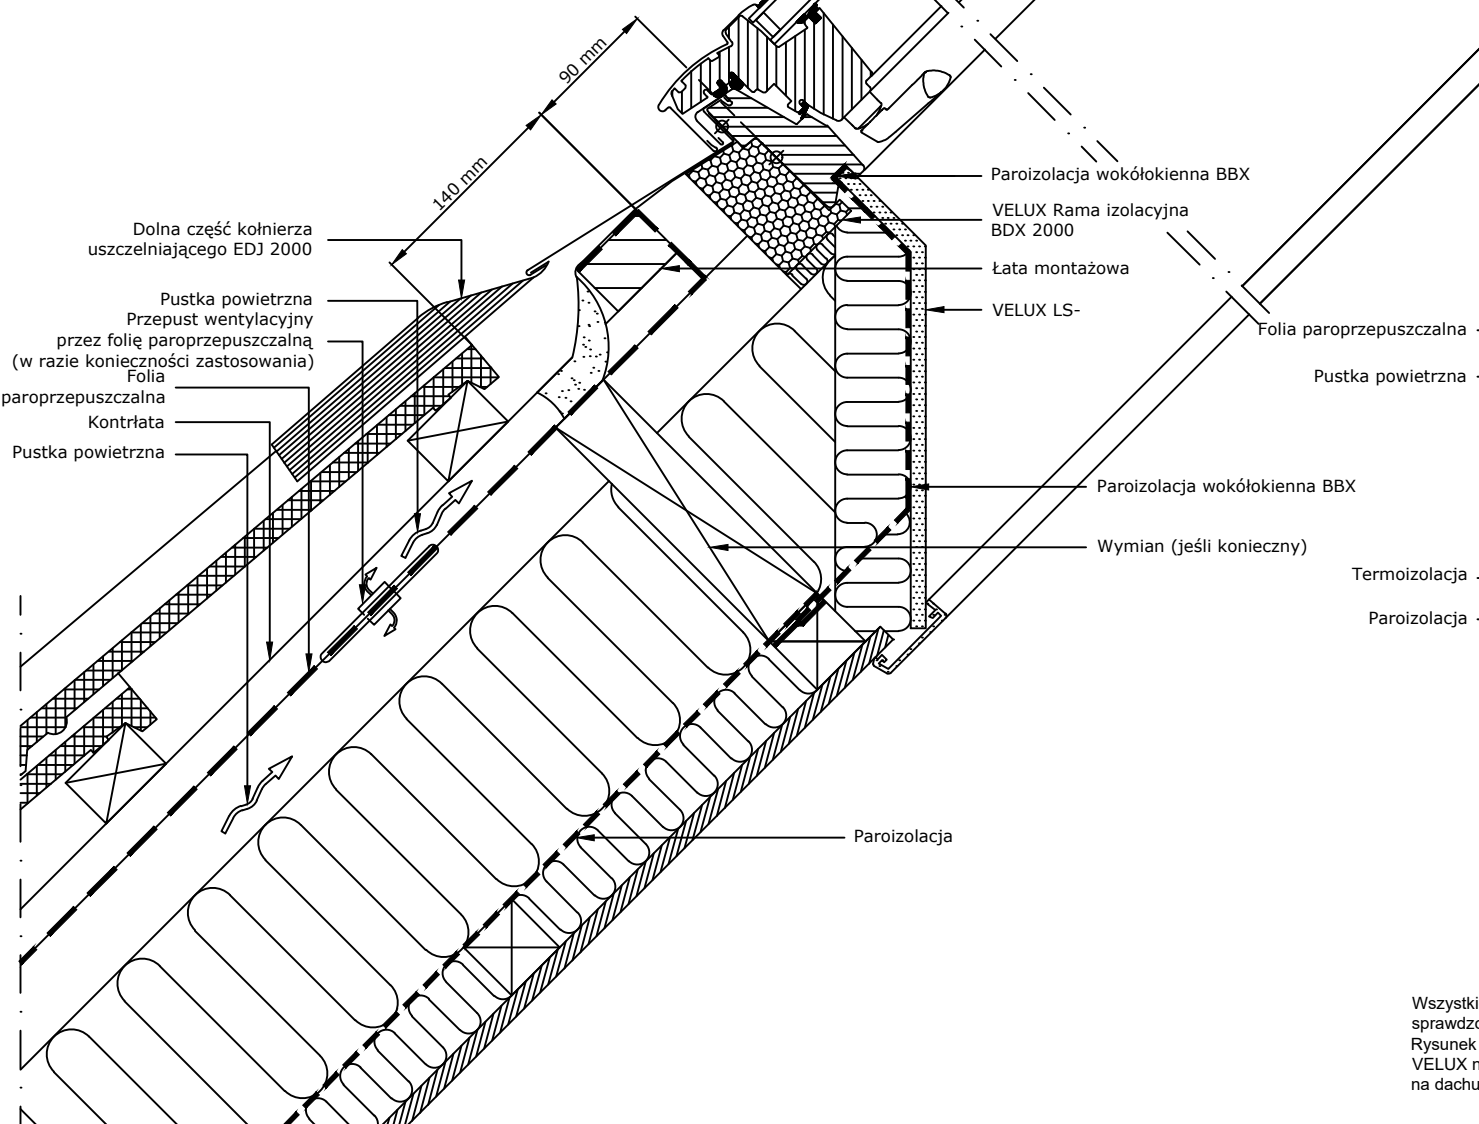

Widok

Przekrój A-A
1:5

Przekrój B-B
1:5

Produkty VELUX:

- GPU 15°-90°
- EDJ 2000
- BFX
- BDX 2000
- LS-BBX

Pokrycie dachowe:

- DACHÓWKA < 90 mm

Wszystkie wymiary podane na rysunku muszą zostać sprawdzone na miejscu budowy. Rysunek jest jedynie schematyczny i z tego powodu VELUX nie ma wpływu na jakość rzeczywistej instalacji na dachu budynku.

© VELUX GROUP ® VELUX, logo VELUX są znakami zastrzeżonymi

VELUX

VELUX Polska Sp. z o.o.
ul. Krakowiaków 34
02-255 Warszawa

VELUX GPU
VELUX BDX 2000 (BFX)
VELUX EDJ 2000
VELUX LS- , BBX

Data: 2021	Nazwa pliku: EDJ-GPU-128-1112	www.Velux.com.pl
Wszystkie wymiary w mm. Skala 1:5		
VELUX Polska Sp. z o.o. ul. Krakowiaków 34 02-255 Warszawa		