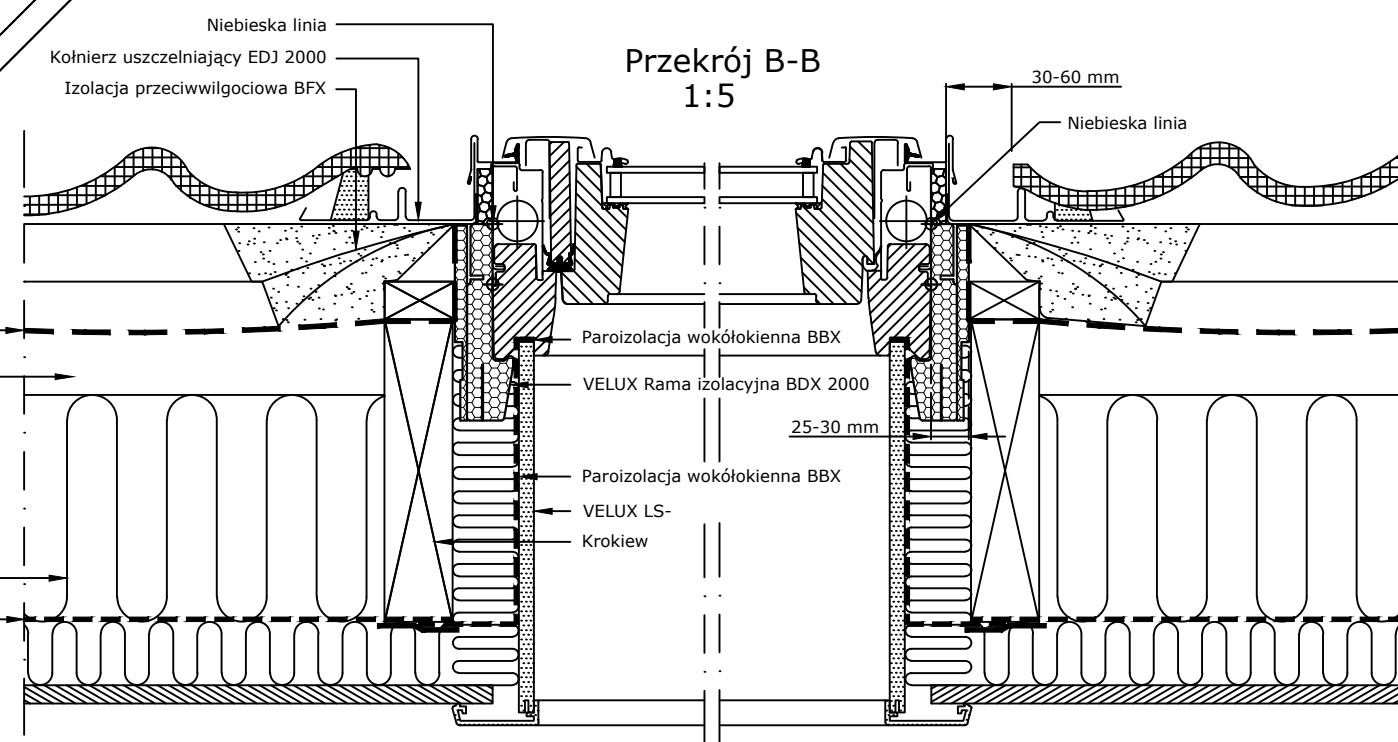

Widok

Przekrój A-A
1:5

Przekrój B-B
1:5

Produkty VELUX:

- GPU 15°-90°
- EDJ 2000
- BFX
- BDX 2000
- LS-BBX

Pokrycie dachowe:

- DACHÓWKA < 90 mm

Wszystkie wymiary podane na rysunku muszą zostać sprawdzone na miejscu budowy. Rysunek jest jedynie schematyczny i z tego powodu VELUX nie ma wpływu na jakość rzeczywistej instalacji na dachu budynku.

© VELUX GROUP ® VELUX, logo VELUX są znakami zastrzeżonymi

VELUX

VELUX Polska Sp. z o.o.
ul. Krakowiaków 34
02-255 Warszawa

VELUX GPU
VELUX BDX 2000 (BFX)
VELUX EDJ 2000
VELUX LS- , BBX

Data: 2021	Nazwa pliku: EDJ-GPU-128-1112	www.Velux.com.pl
Wszystkie wymiary w mm. Skala 1:5		
VELUX Polska Sp. z o.o. ul. Krakowiaków 34 02-255 Warszawa		